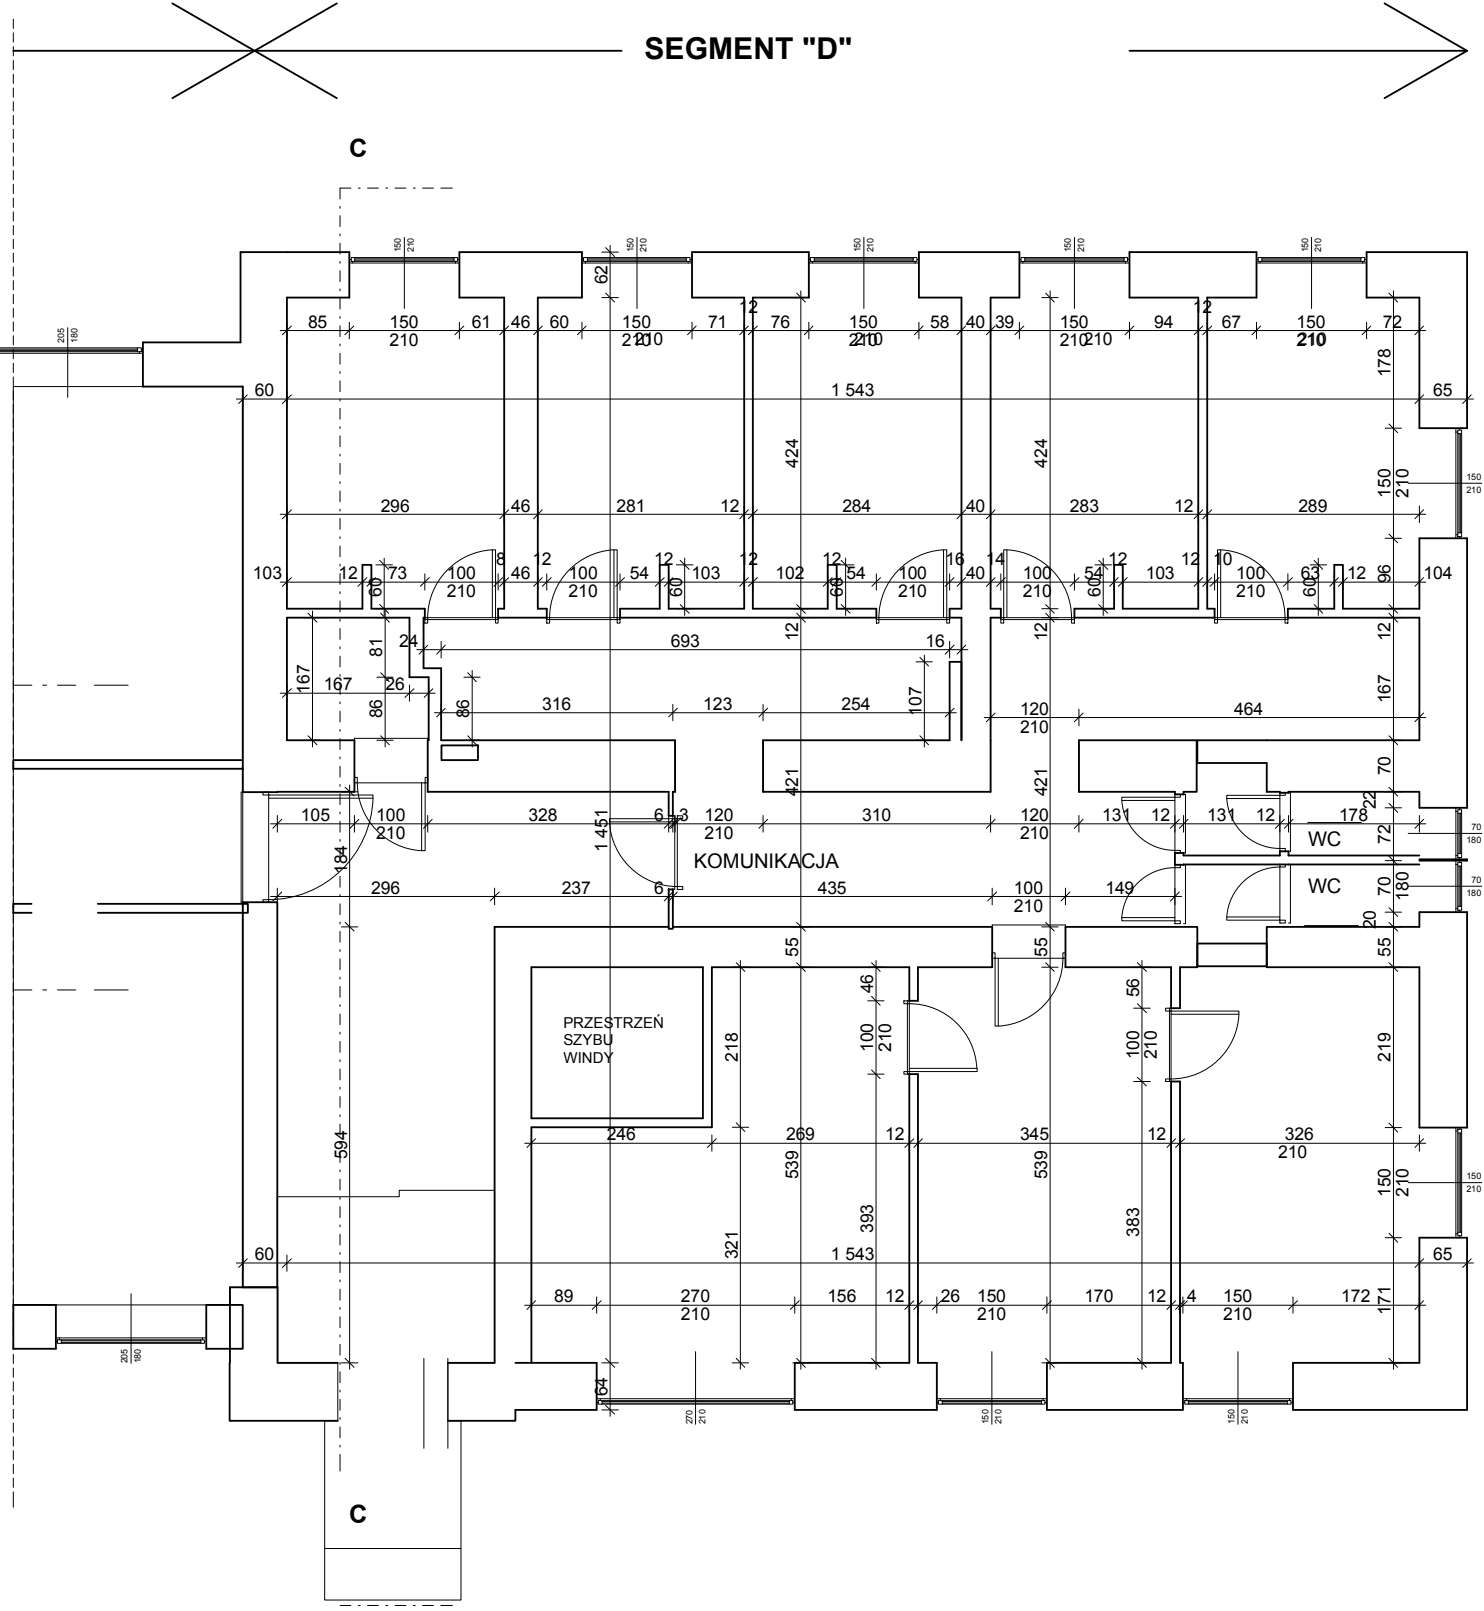

**SIEDZIBA STAROSTWA POWIATOWEGO
 W POZNANIU
 BUDYNEK PRZY UL. JACKOWSKIEGO 18
 SEGMENT "D"
 PRZEKRÓJ "C"
 SKALA 1:100**

SIEDZIBA STAROSTWA POWIATOWEGO
W POZNANIU
BUDYNEK PRZY UL JACKOWSKIEGO 18
SEGMENT "D"
RZUT I PIĘTRA
SKALA 1:100

**SIEDZIBA STAROSTWA POWIATOWEGO
 W POZNANIU
 BUDYNEK PRZY UL JACKOWSKIEGO 18
 SEGMENT "D"
 RZUT II PIĘTRA
 SKALA 1:100**

SIEDZIBA STAROSTWA POWIATOWEGO
W POZNANIU
BUDYNEK PRZY UL. JACOWSKIEGO 18
SEGMENT "D"
RZUT III PIĘTRA
SKALA 1:100

**SIEDZIBA STAROSTWA POWIATOWEGO
 W POZNANIU
 BUDYNEK PRZY UL JACKOWSKIEGO 18
 SEGMENT "D"
 RZUT PARTERU
 SKALA 1:100**

SIEDZIBA STAROSTWA POWIATOWEGO
W POZNANIU
BUDYNEK PRZY UL JACKOWSKIEGO 18
SEGMENT "D"
RZUT PIWNIC
SKALA 1:100