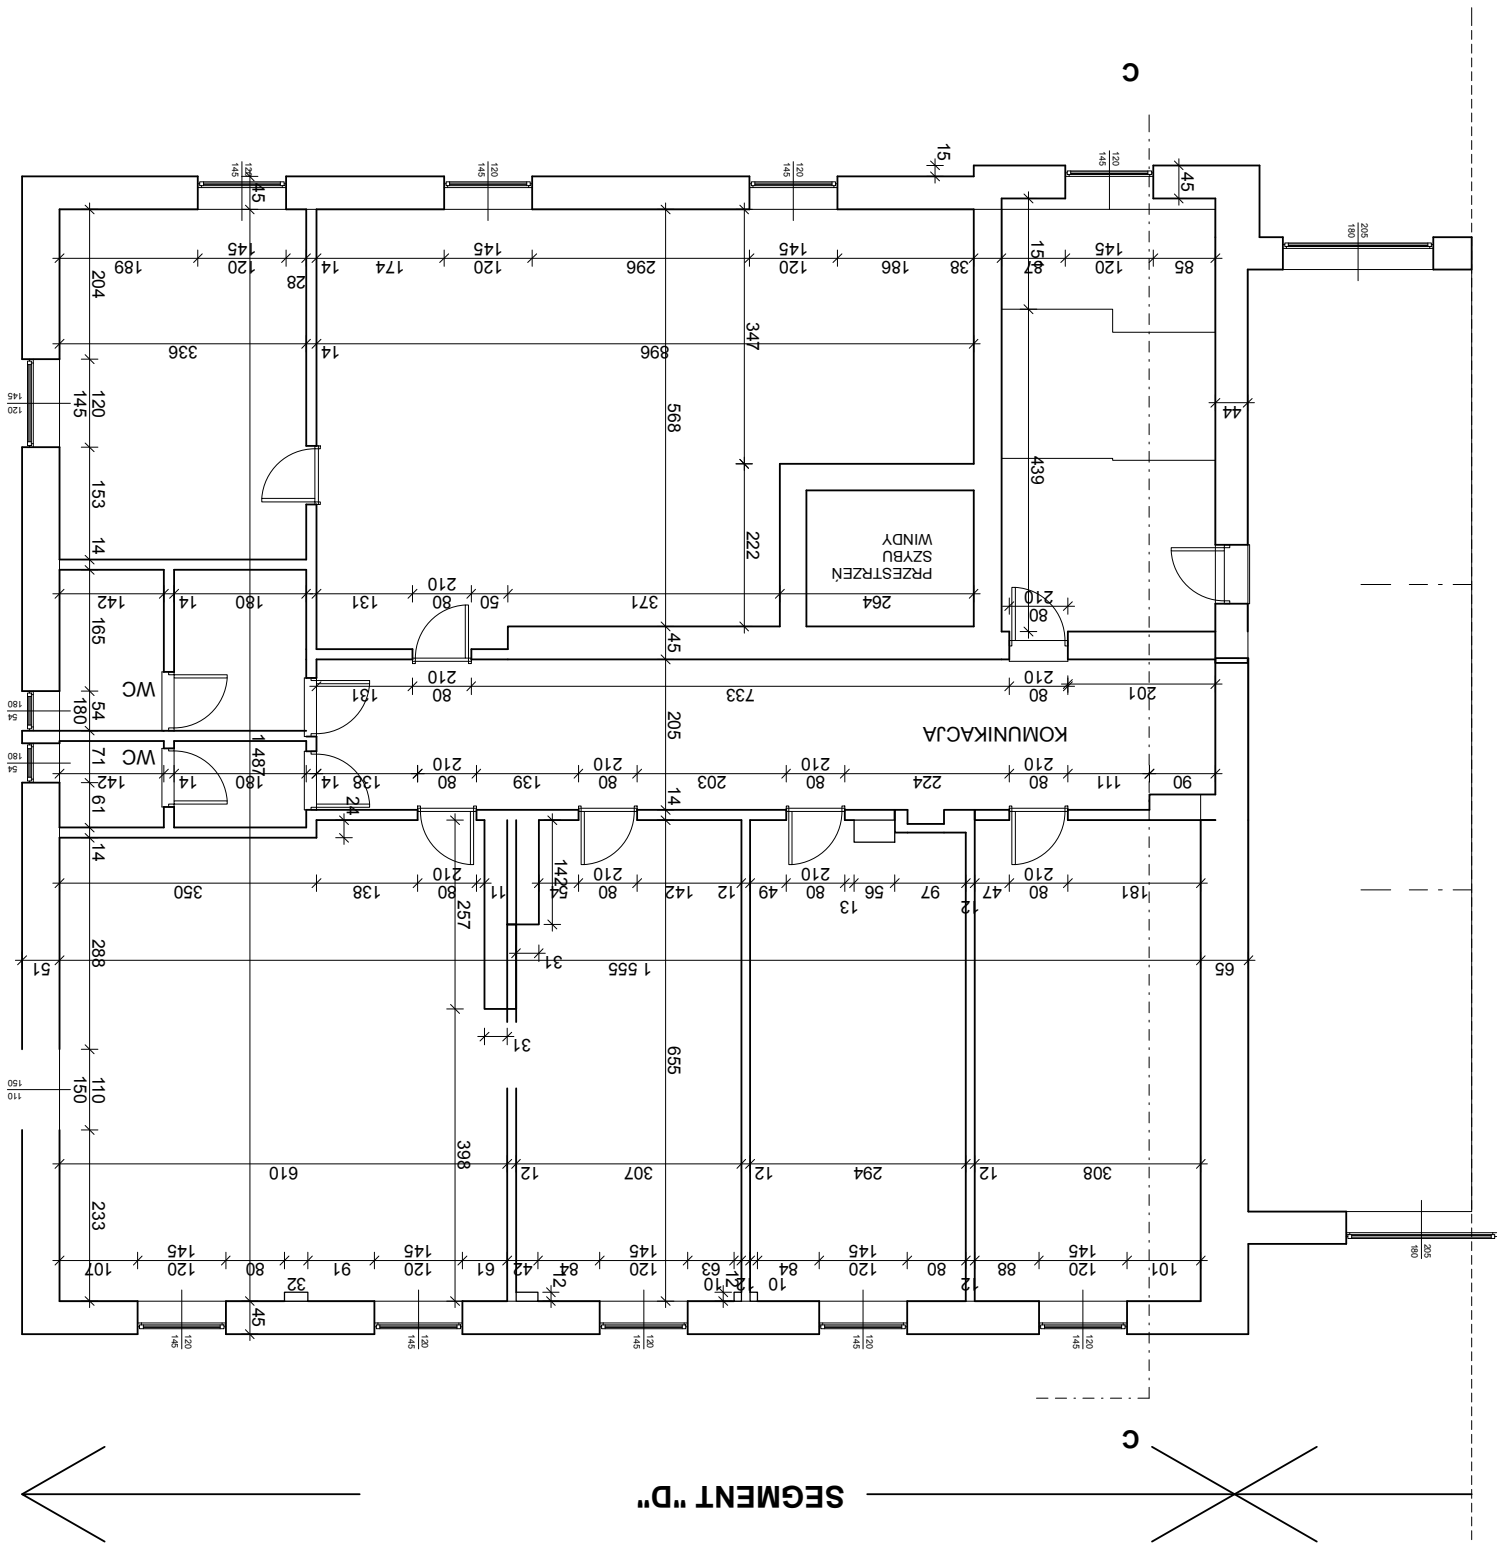

**SIEDZIBA STAROSTWA POWIATOWEGO
 W POZNANIU
 BUDYNEK PRZY UL. JACKOWSKIEGO 18
 SEGMENT "D"
 PRZEKRÓJ "C"
 SKALA 1:100**

SIEDZIBA STAROSTWA POWIATOWEGO
W POZNANIU
BUDYNEK PRZY UL JACKOWSKIEGO 18
SEGMENT "D"
RZUT I PIĘTRA
SKALA 1:100

**SIEDZIBA STAROSTWA POWIATOWEGO
 W POZNANIU
 BUDYNEK PRZY UL JACKOWSKIEGO 18
 SEGMENT "D"
 RZUT II PIĘTRA
 SKALA 1:100**

SIEDZIBA STAROSTWA POWIATOWEGO
W POZNANIU
BUDYNEK PRZY UL. JACOWSKIEGO 18
SEGMENT "D"
RZUT III PIĘTRA
SKALA 1:100

**SIEDZIBA STAROSTWA POWIATOWEGO
 W POZNANIU
 BUDYNEK PRZY UL JACKOWSKIEGO 18
 SEGMENT "D"
 RZUT PARTERU
 SKALA 1:100**

SIEDZIBA STAROSTWA POWIATOWEGO
W POZNANIU
BUDYNEK PRZY UL JACKOWSKIEGO 18
SEGMENT "D"
RZUT PIWNIC
SKALA 1:100