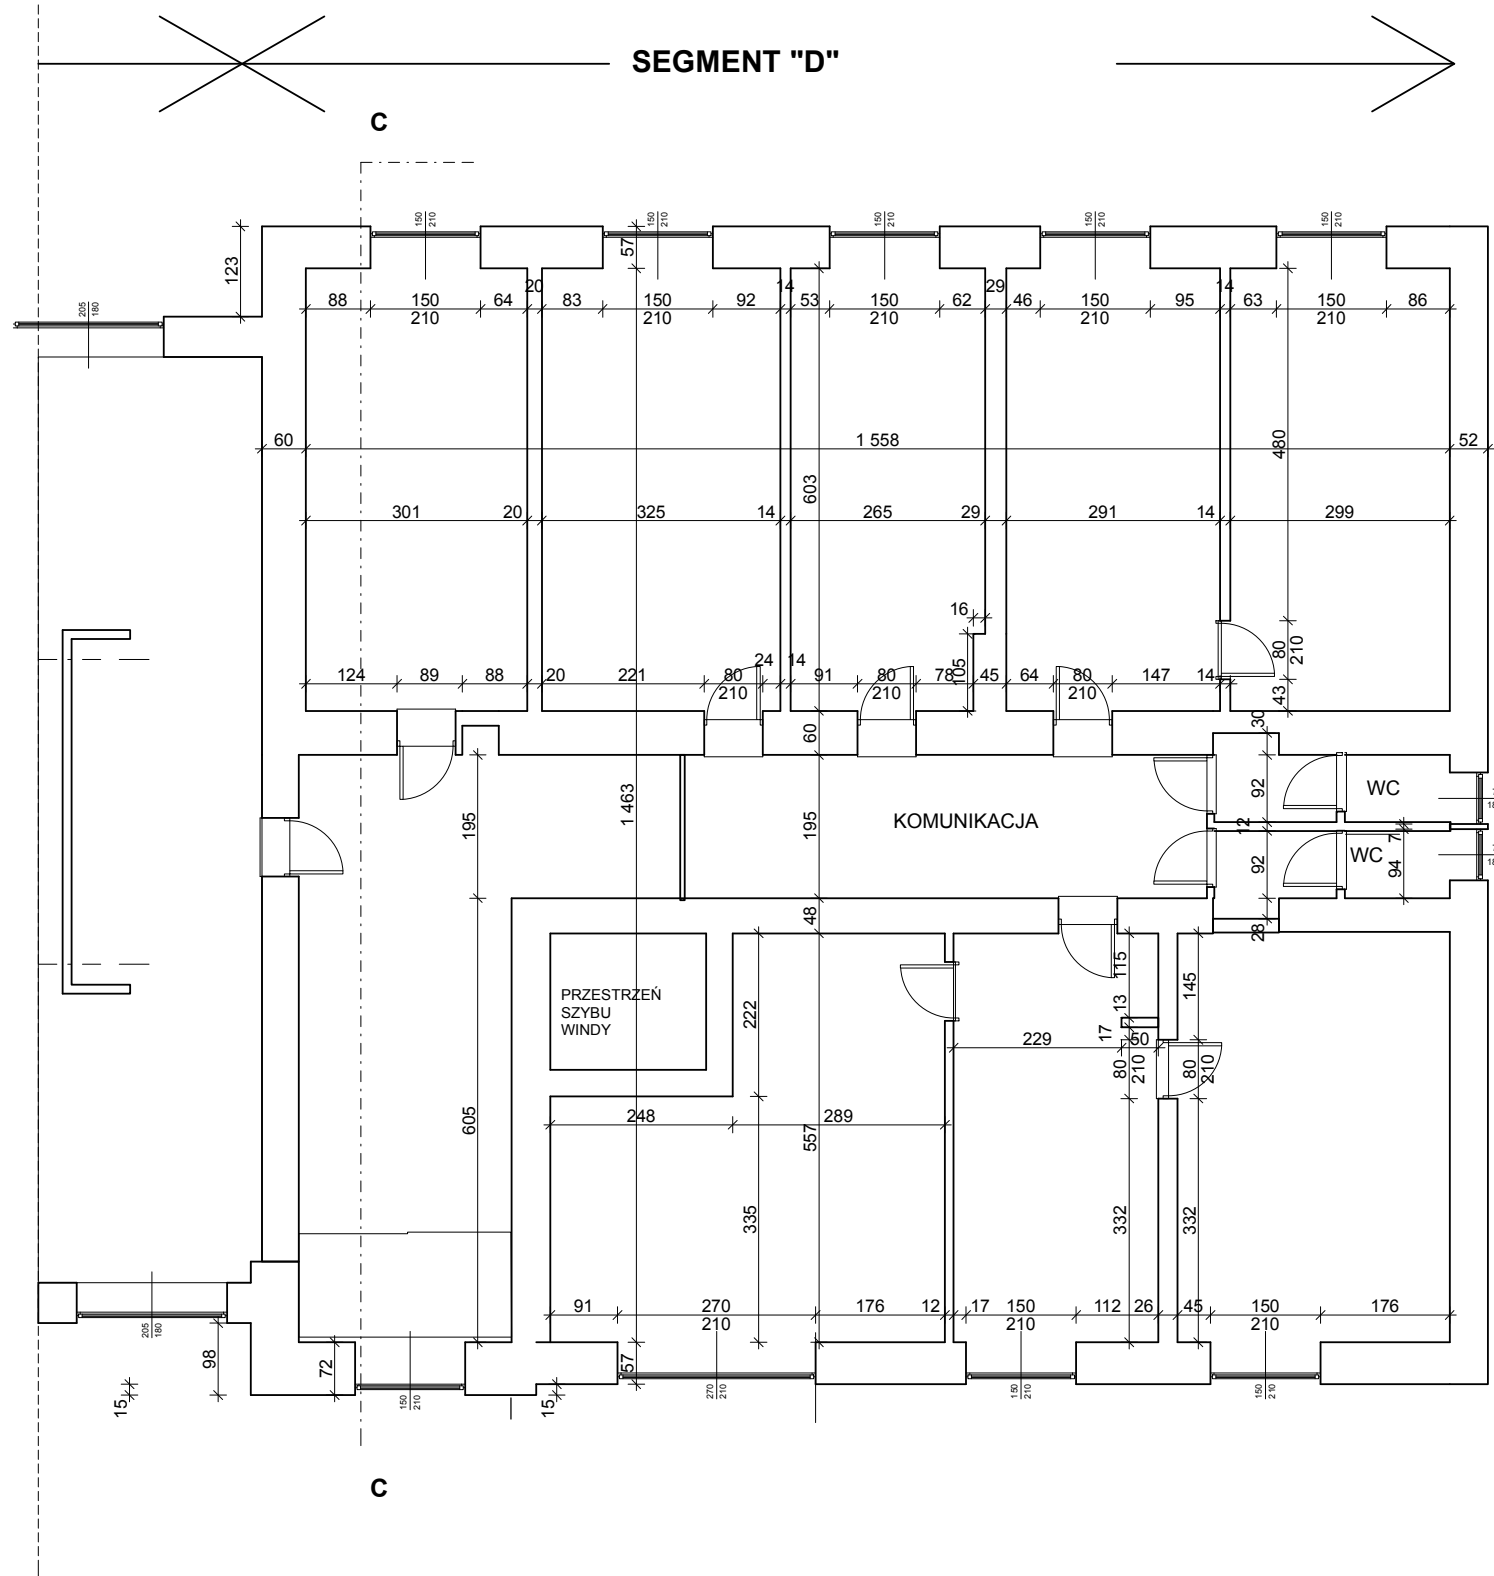

**SIEDZIBA STAROSTWA POWIATOWEGO
 W POZNANIU
 BUDYNEK PRZY UL. JACKOWSKIEGO 18
 SEGMENT "D"
 PRZEKRÓJ "C"
 SKALA 1:100**

SIEDZIBA STAROSTWA POWIATOWEGO
W POZNANIU
BUDYNEK PRZY UL JACKOWSKIEGO 18
SEGMENT "D"
RZUT I PIĘTRA
SKALA 1:100

**SIEDZIBA STAROSTWA POWIATOWEGO
 W POZNANIU
 BUDYNEK PRZY UL JACKOWSKIEGO 18
 SEGMENT "D"
 RZUT II PIĘTRA
 SKALA 1:100**

SIEDZIBA STAROSTWA POWIATOWEGO
W POZNANIU
BUDYNEK PRZY UL. JACOWSKIEGO 18
SEGMENT "D"
RZUT III PIĘTRA
SKALA 1:100

**SIEDZIBA STAROSTWA POWIATOWEGO
 W POZNANIU
 BUDYNEK PRZY UL JACKOWSKIEGO 18
 SEGMENT "D"
 RZUT PARTERU
 SKALA 1:100**

SIEDZIBA STAROSTWA POWIATOWEGO
W POZNANIU
BUDYNEK PRZY UL JACKOWSKIEGO 18
SEGMENT "D"
RZUT PIWNIC
SKALA 1:100