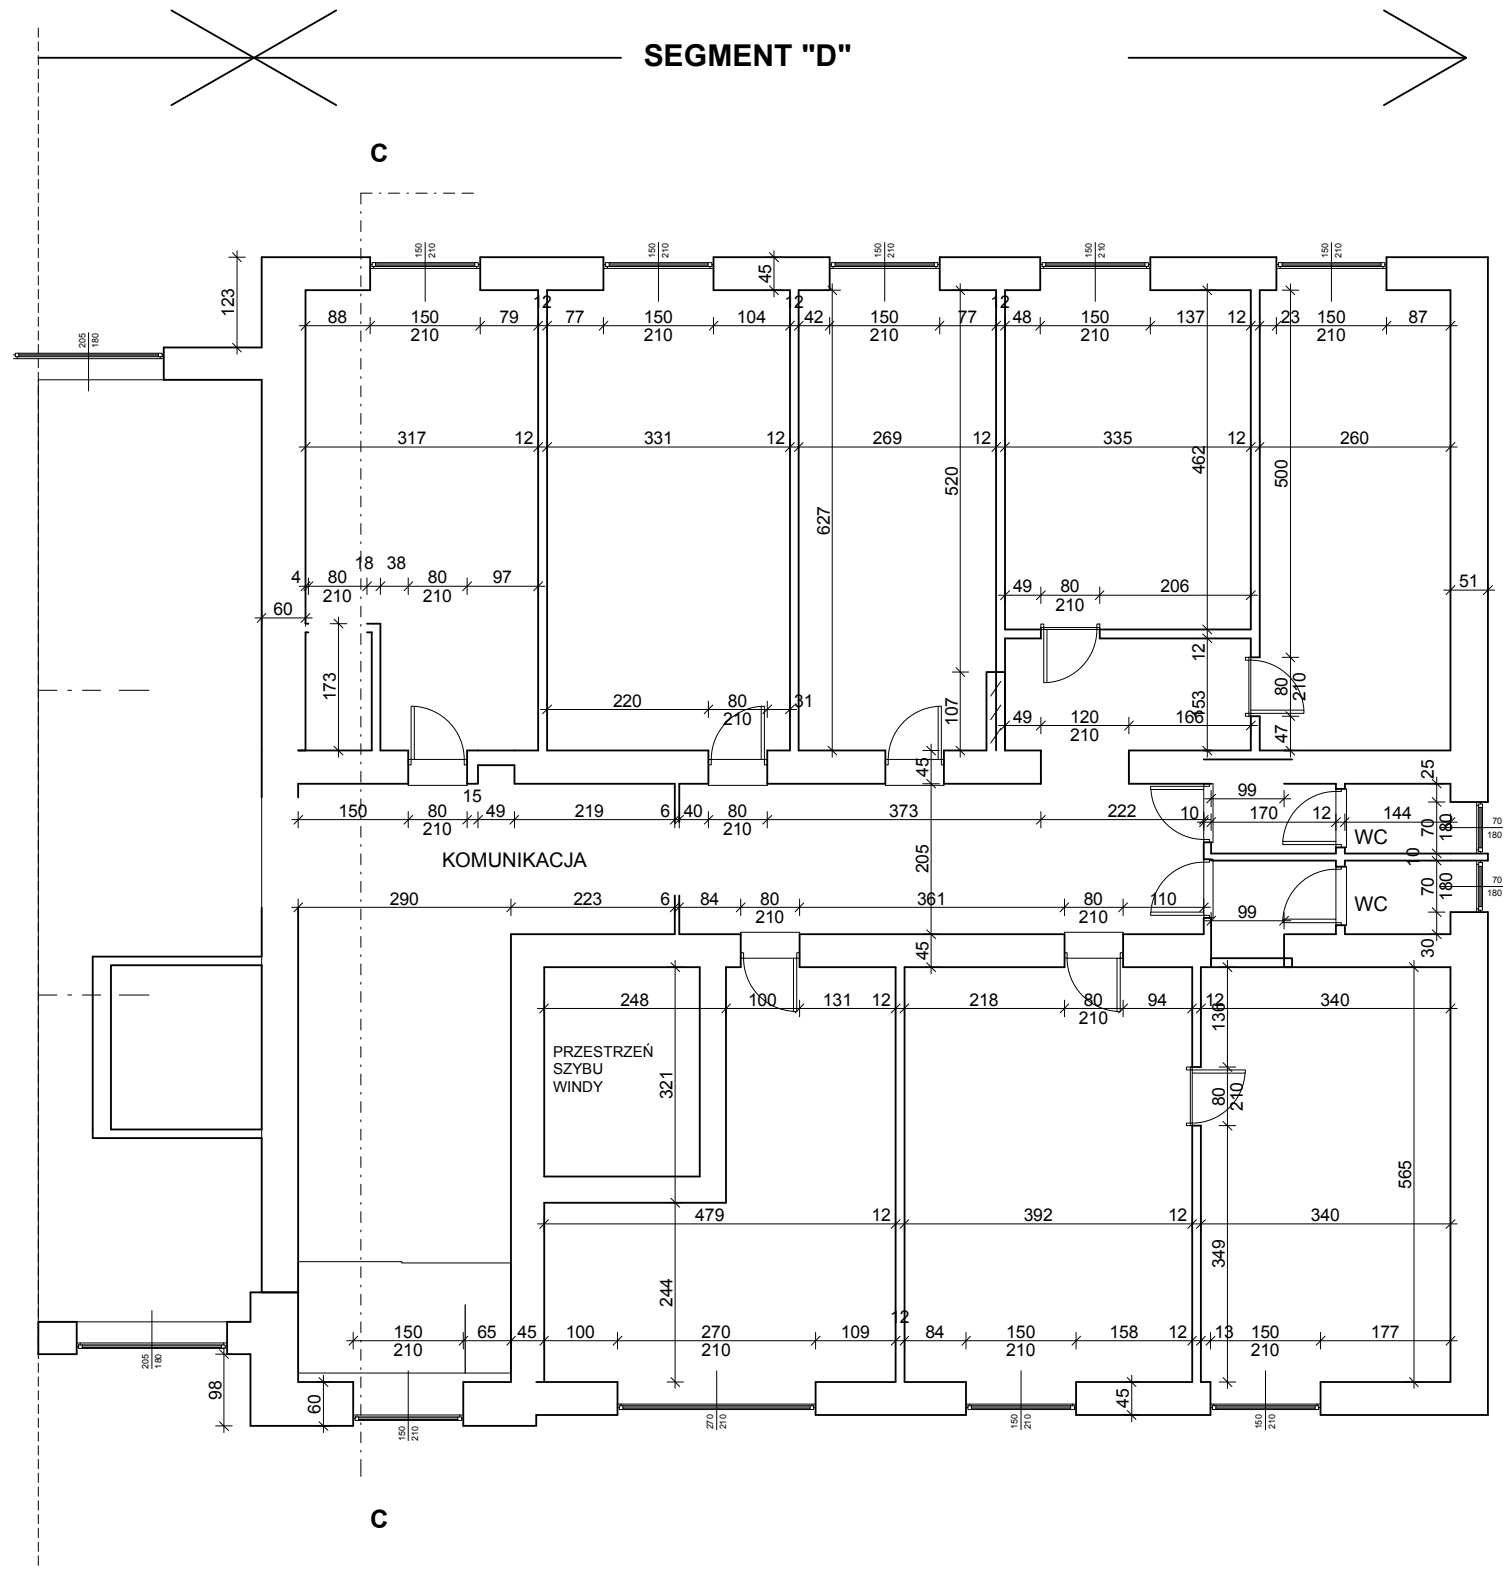

**SIEDZIBA STAROSTWA POWIATOWEGO
 W POZNANIU
 BUDYNEK PRZY UL. JACKOWSKIEGO 18
 SEGMENT "D"
 PRZEKRÓJ "C"
 SKALA 1:100**

SIEDZIBA STAROSTWA POWIATOWEGO
W POZNANIU
BUDYNEK PRZY UL JACKOWSKIEGO 18
SEGMENT "D"
RZUT I PIĘTRA
SKALA 1:100

**SIEDZIBA STAROSTWA POWIATOWEGO
 W POZNANIU
 BUDYNEK PRZY UL JACKOWSKIEGO 18
 SEGMENT "D"
 RZUT II PIĘTRA
 SKALA 1:100**

SIEDZIBA STAROSTWA POWIATOWEGO
W POZNANIU
BUDYNEK PRZY UL. JACOWSKIEGO 18
SEGMENT "D"
RZUT III PIĘTRA
SKALA 1:100

**SIEDZIBA STAROSTWA POWIATOWEGO
 W POZNANIU
 BUDYNEK PRZY UL JACKOWSKIEGO 18
 SEGMENT "D"
 RZUT PARTERU
 SKALA 1:100**

SIEDZIBA STAROSTWA POWIATOWEGO
W POZNANIU
BUDYNEK PRZY UL JACKOWSKIEGO 18
SEGMENT "D"
RZUT PIWNIC
SKALA 1:100