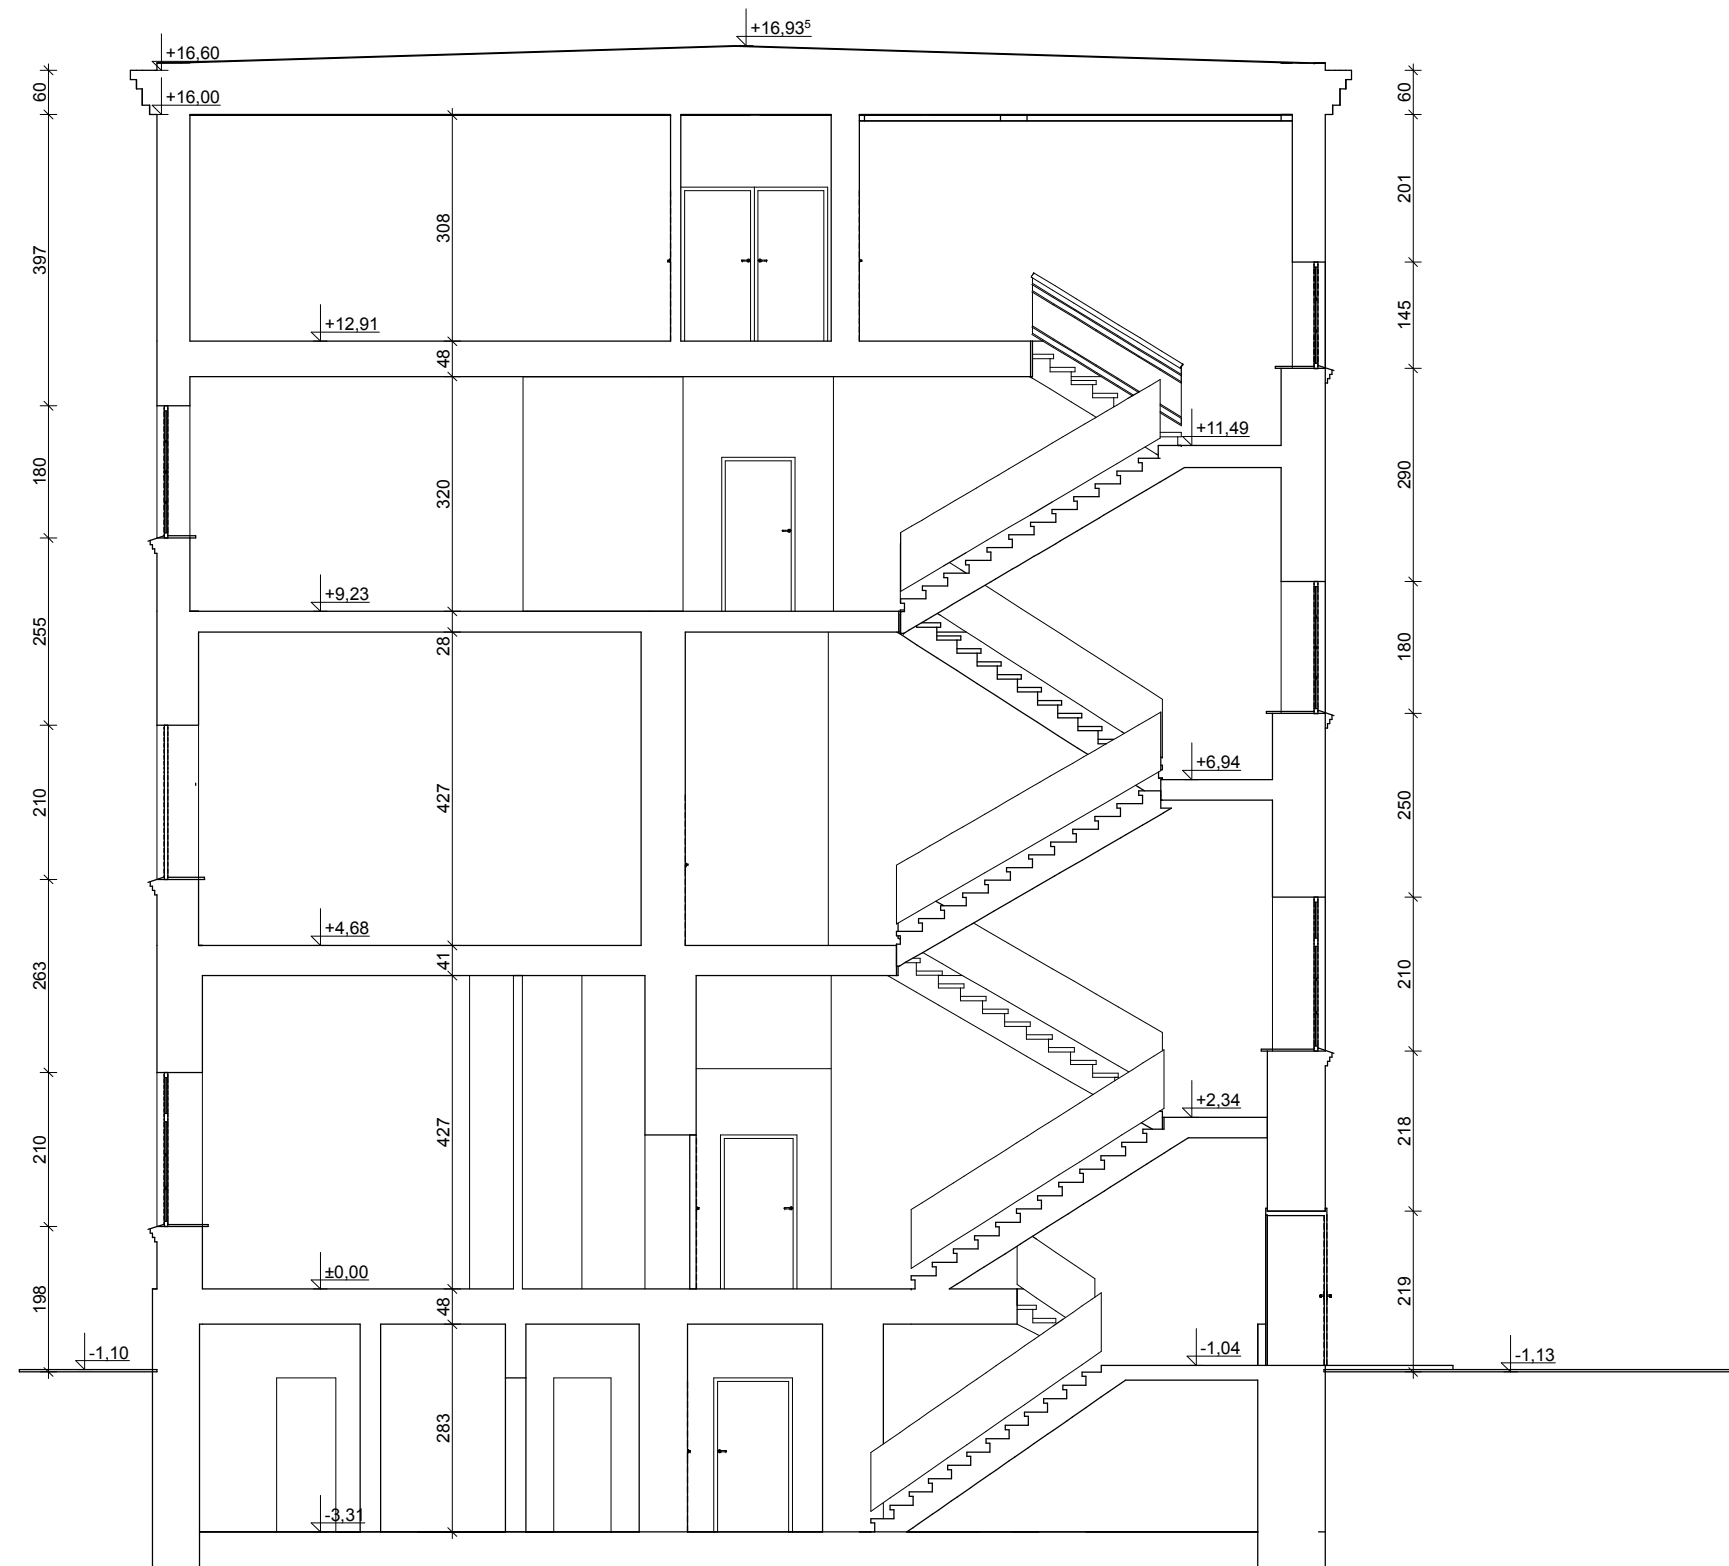

SIEDZIBA STAROSTWA POWIATOWEGO
W POZNANIU
BUDYNEK PRZY UL JACKOWSKIEGO 18
SEGMENT "D"
PRZEKRÓJ "C"
SKALA 1:100

SIEDZIBA STAROSTWA POWIATOWEGO
W POZNANIU
BUDYNEK PRZY UL JACKOWSKIEGO 18
SEGMENT "D"
RZUT PIWNIC
SKALA 1:100