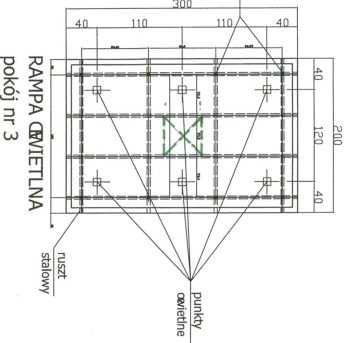

RAMPA ĆWIETLNA
pokój nr 3