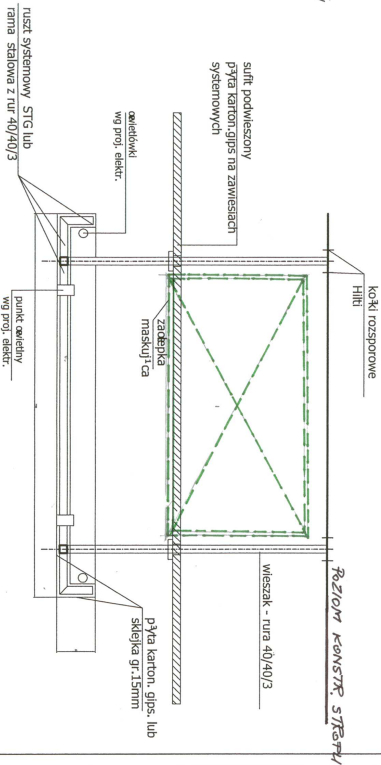

RAMPA ĆWIETLNA
pokój nr 3

PRZEKROJ

**MIĘCZA USEGŁOŁAHNHA TEOMOSTEK
HEMMENTEMNYH RWYŻET RAMP**

STAROSTWO POWIATOWE W POZNANIU		PROJEKT MODERNIZACJI WNIETRZ GABINETÓW	
60-509 POZNAŃ		STAROSTÓW POZNAŃSKICH	
GRACJOWE		RAMPY ĆWIETLNE	
POZNAŃ		POZNAŃ GRUDZIEŃ 2007	
1:50		12	

JM DESIGN

ZESPÓŁ STUDIA JIM DESIGN

PROJEKT