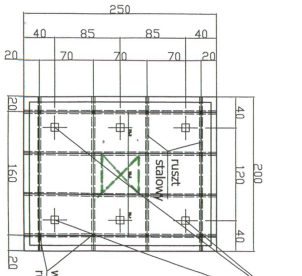

RAMPA ĆWIETLNA
pokój nr 1

RAMPA ĆWIETLNA
pokój nr 5