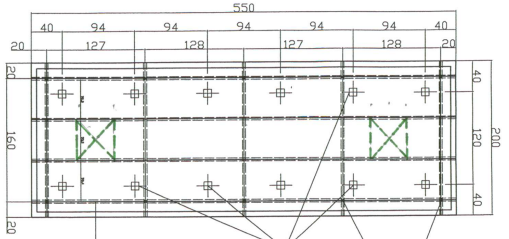

RAMPA ĆWIETLNA
pokój nr 4