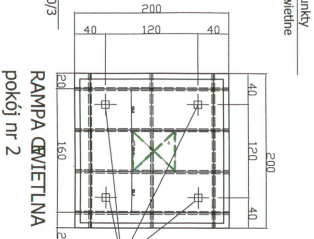

RAMPA ĆWIETLNA
pokój nr 4

RAMPA ĆWIETLNA
pokój nr 2