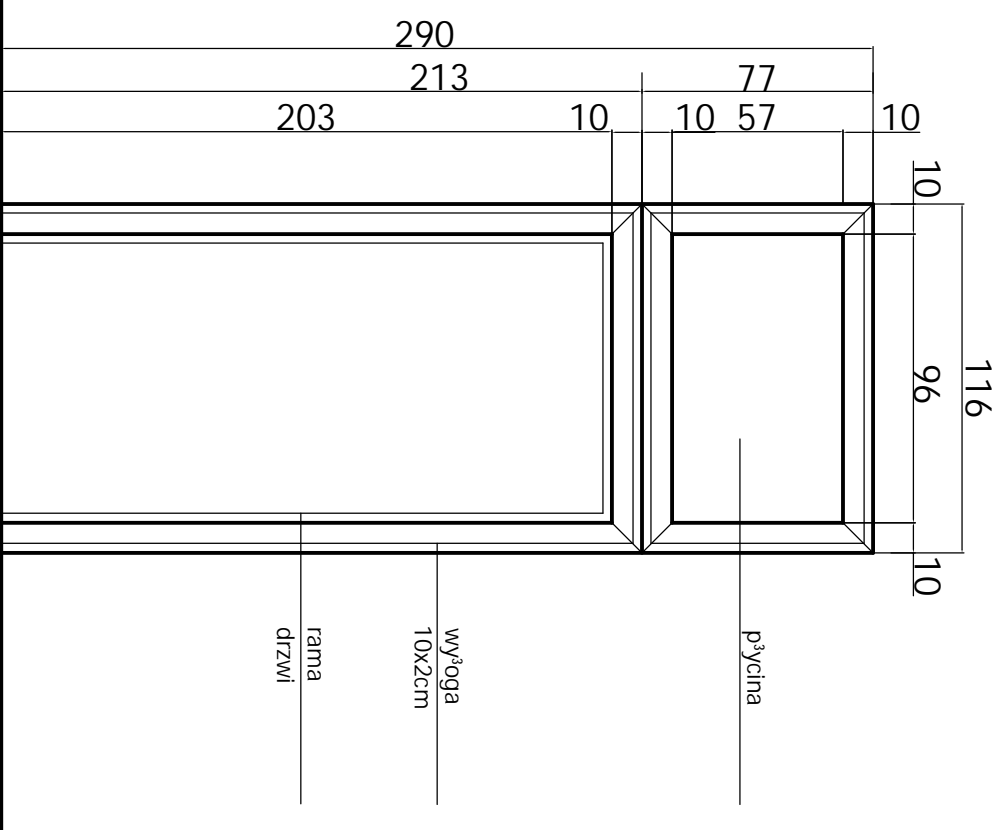

UWAGA  
wymiar p³ychny dostosowaæ  
do spodu górnego gzymsu  
PX.113

UWAGA  
wymiar lustra dostosowaæ  
do wymiaru miêdzy gzymsami  
PX.113

WIDOK LUSTRA

WY³OGA, RAMA LUSTRA

UWAGA  
WYMIARY SPRAWDZIÆ W NATURZE