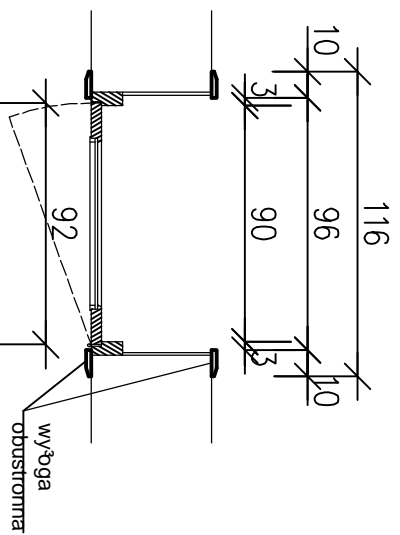

WIDOK RAMY

UWAGA
WYMIARY SPRAWDZIĆ
W NATURZE

STAROSTWO POWIATOWE W POZNAMIU

60-509 POZNAŃ

PROJEKT MODERNIZACJI WNEŹRZ GABINETÓW
STAROSTÓW POZNAŃSKICH

DRZWI DS

SKALA
1:20

OPRACOWAŁ ZESPÓŁ STUDIA JM DESIGN

POZNAŃ GRUDZIEŃ 2007

STRONA
1/1