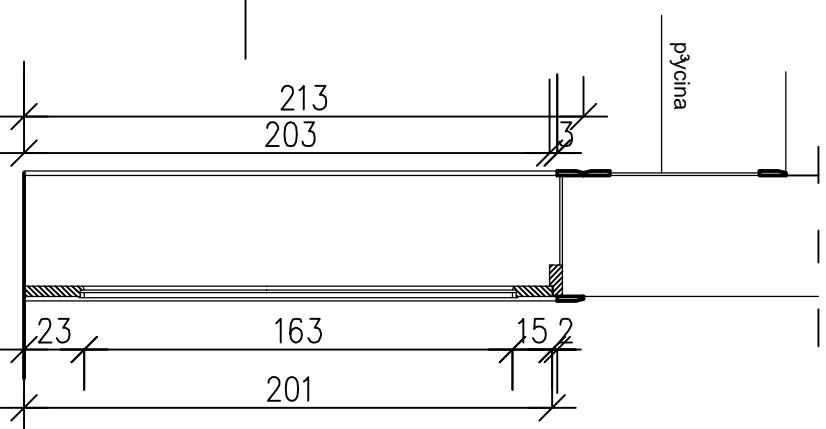

WIDOK DRZWI
OD ZEWNĘTRZ

PRZEKRÓJ