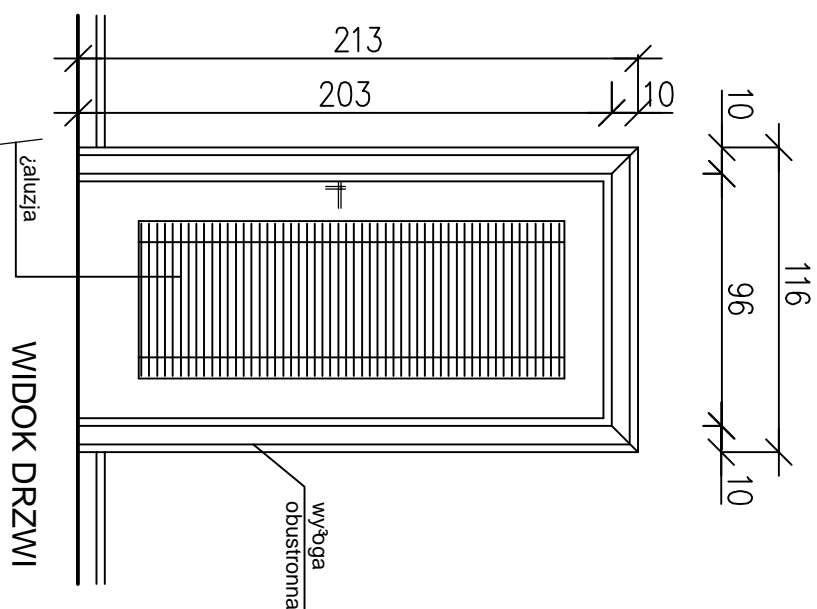

WIDOK DRZWI
OD ZEWNĘTRZ