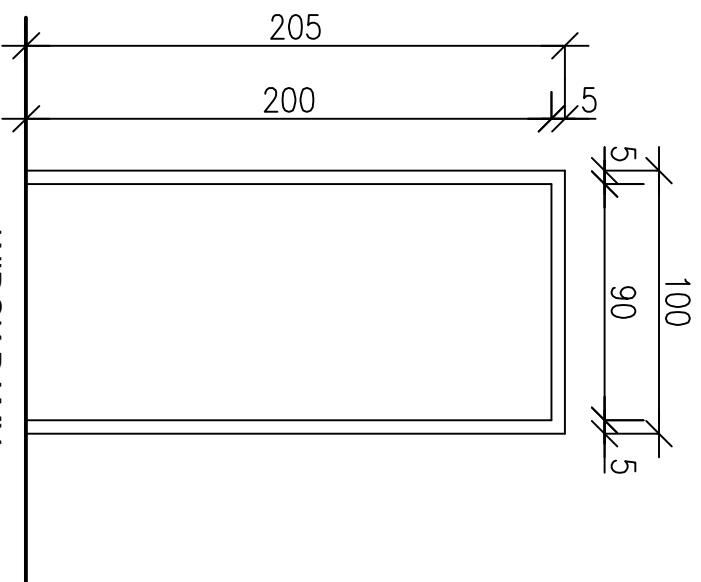

DRZWI WEWNĘTRZNE DS

WYKONAŁ 1 SZT

WIDOK RAMY