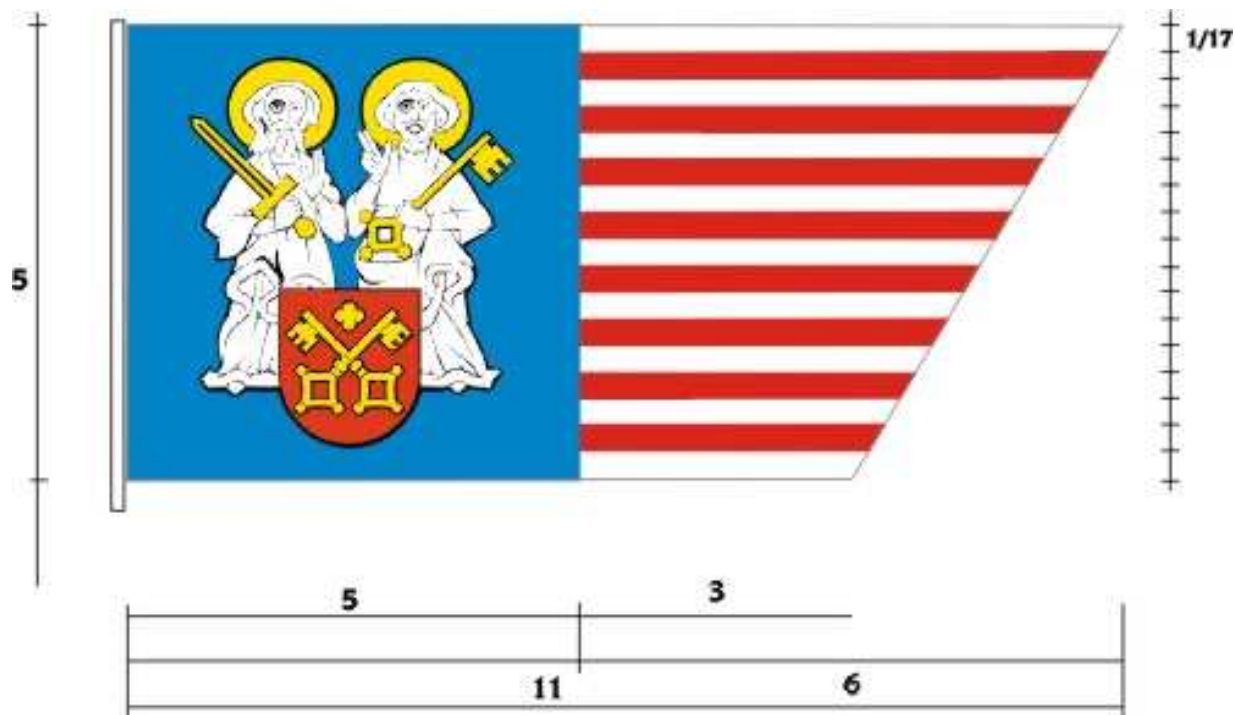

## HERB POWIATU POZNAŃSKIEGO WALOR

opracowanie graficzne:  
Jerzy Bąk  
1999/2000

**HERB  
POWIATU POZNAŃSKIEGO  
KRESKA**

opracowanie graficzne:  
Jerzy Bąk  
1999/2000

**Płat błękitny z godłem powiatu,  
ogon ściany w białe-czerwone pasy,  
proporcje płata: 5:5, ogon: 5:6**